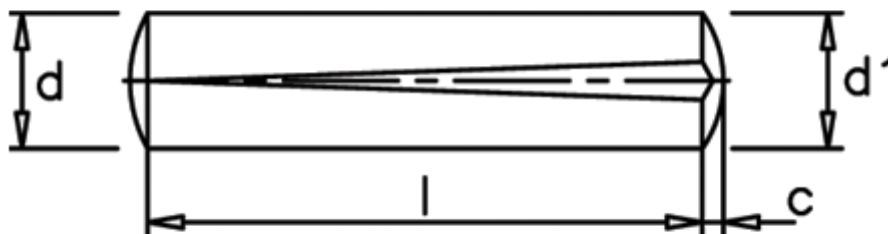

Varenummer: 08013536
Beskrivelse: KLEE Kærvstift S1 5x45
Stål

Mål

c	= 0,75
d	= 5.0
d1	= 5.25
Længde	= 45